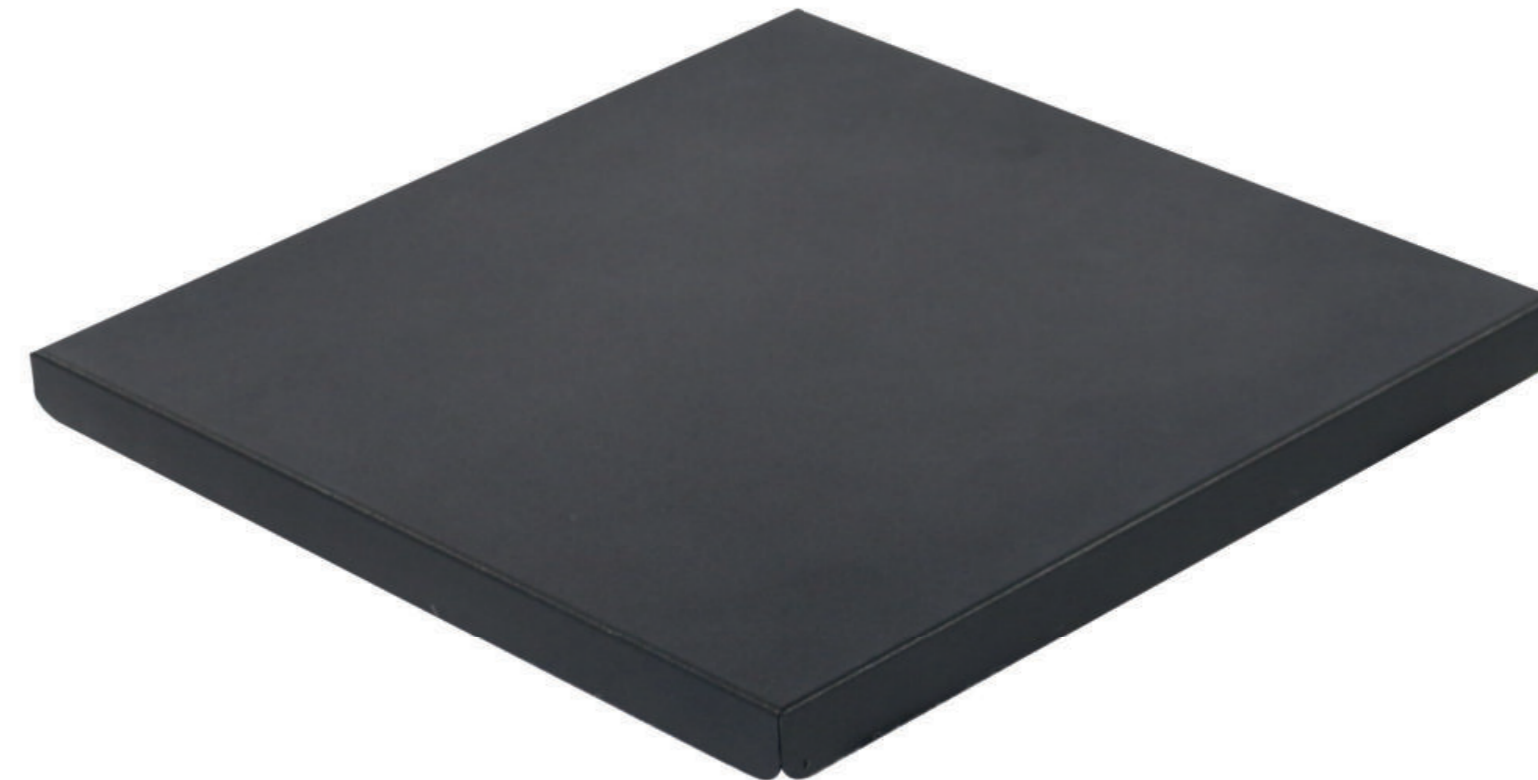

Materiale	lamina di metallo
Colore	RAL 9005 nero intenso
superficie	Struttura fine opaca
Optica	Polverite 5620/0026