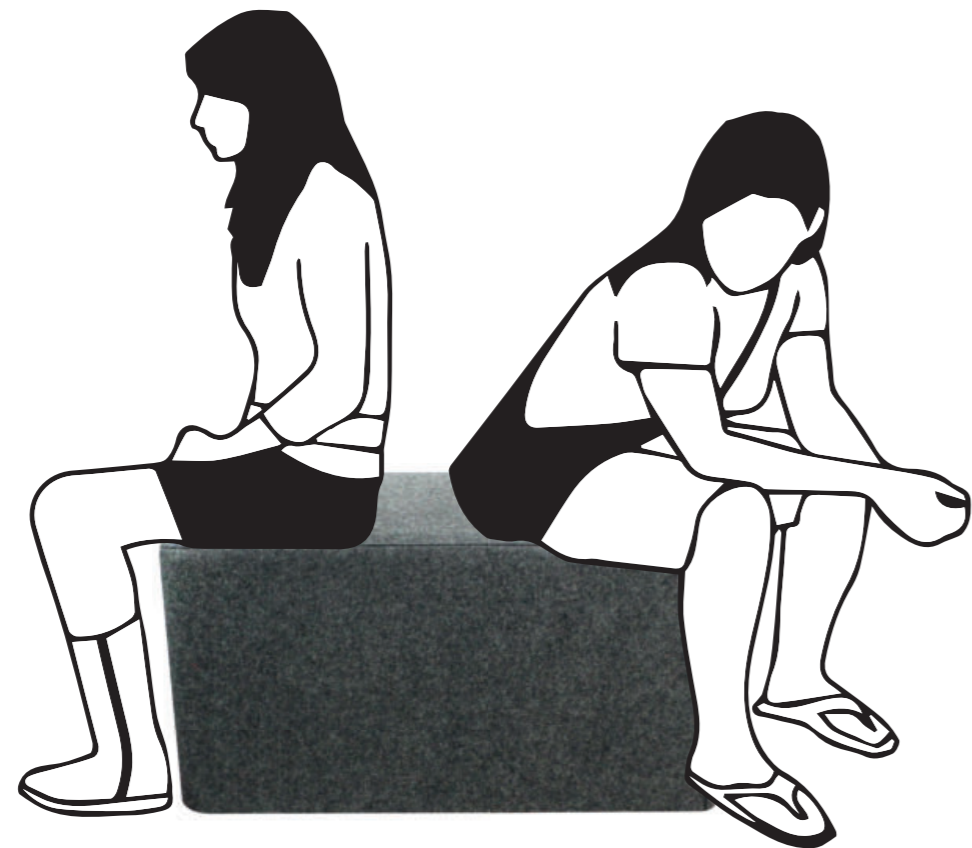

Può essere collegato come panca a due o tre posti

La struttura del Flatcube può essere facilmente assemblata per formare una panca per due o tre persone. Decidi tu quanti posti ci sono al tuo evento.