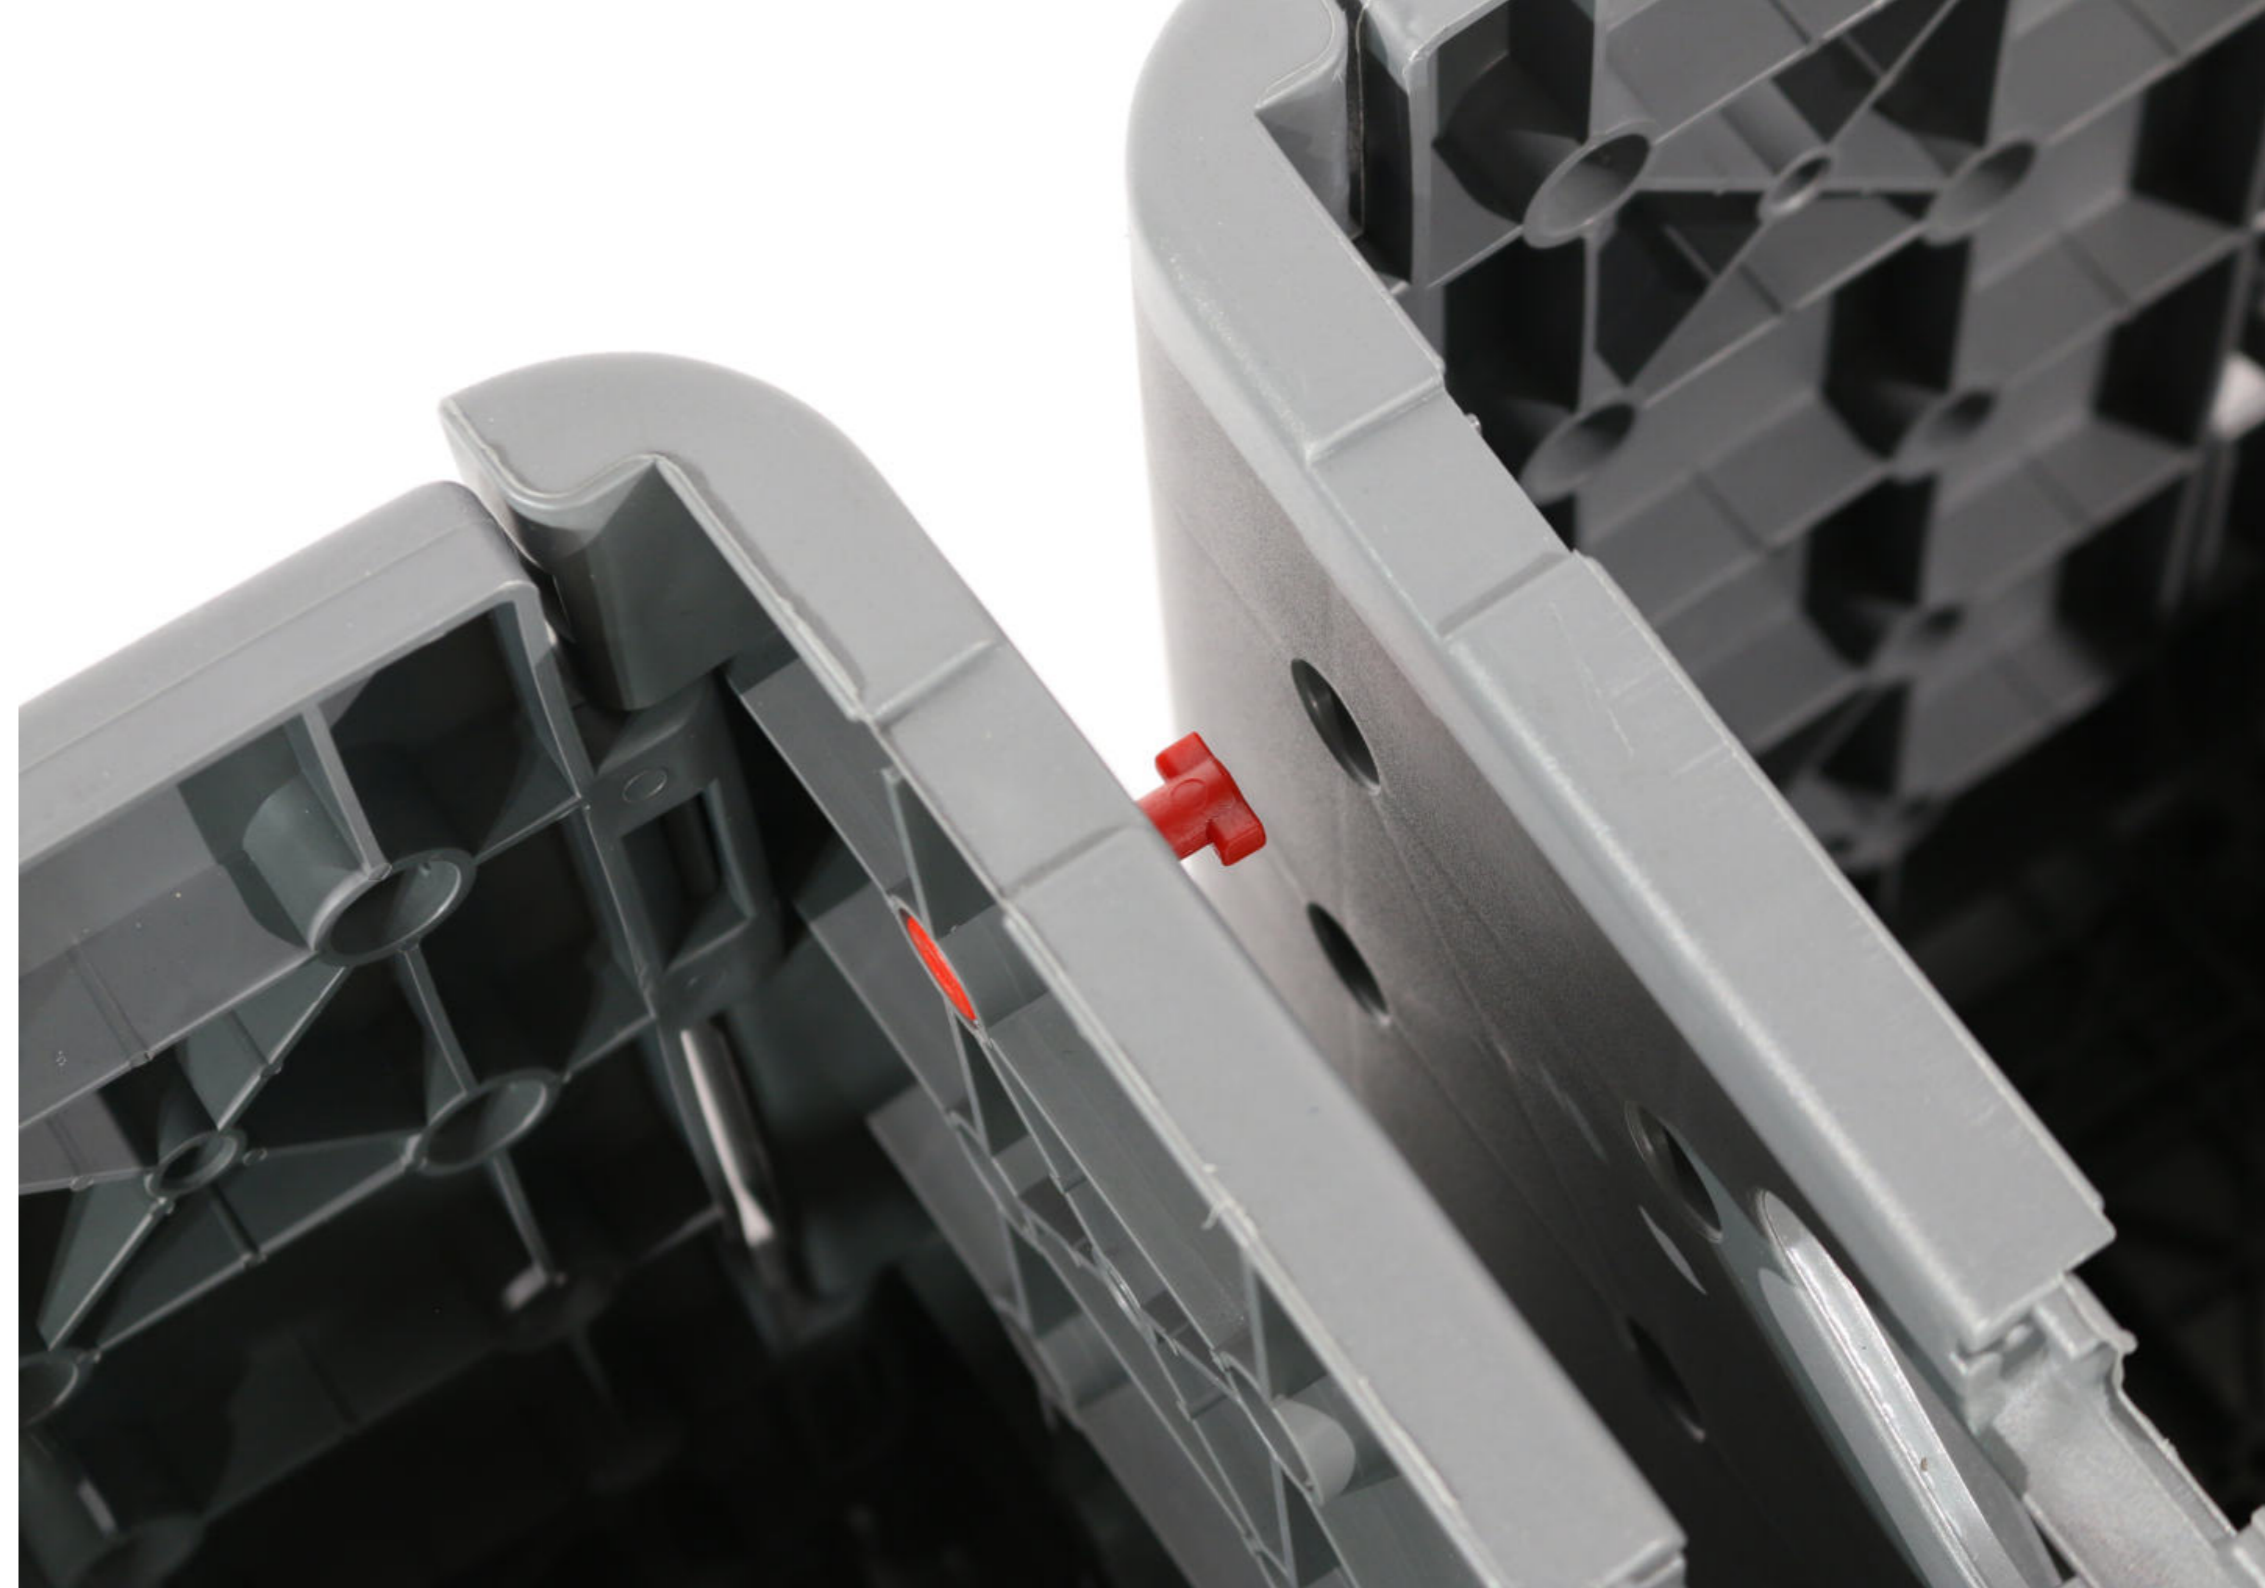

Tool-Free Setup

I prodotti possono essere assemblati in brevissimo tempo con pochi semplici passaggi e senza alcun attrezzo.

Made from PET

Il corpo del Flatcube è realizzato in materiale PP riciclato al 100% ed è quindi un prodotto riciclato.

IL FLATCUBE COME MODULARE OPZIONI DI POSTI.

Può essere collegato come panca a due o tre posti

La struttura del Flatcube può essere facilmente assemblata per formare una panca per due o tre persone. Decidi tu quanti posti ci sono al tuo evento.