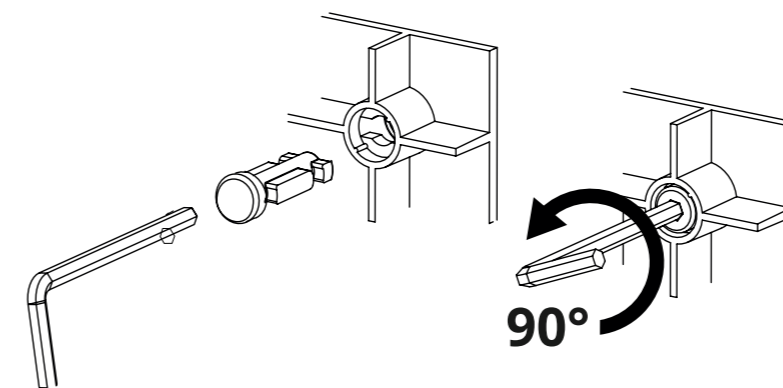

Tool-Free Setup

I prodotti possono essere assemblati in brevissimo tempo con pochi semplici passaggi e senza alcun attrezzo.

Made from PET

Il corpo del Flatcube è realizzato in materiale PP riciclato al 100% ed è quindi un prodotto riciclato.

IL FLATCUBE COME MODULARE OPZIONI DI POSTI.

Può essere collegato come panca a due o tre posti

La struttura del Flatcube può essere facilmente assemblata per formare una panca per due o tre persone. Decidi tu quanti posti ci sono al tuo evento.