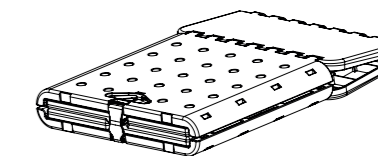

Scatola di spedizione singola Flatcube 4,7 kg.

Un massimo di quattro unità raggruppate insieme sono considerate un'unità di spedizione. Risparmia costi e spazio.

92 pezzi senza scatola di spedizione

La tecnologia di piegatura brevettata consente di spedire fino a 92 cubi piatti su un Europallet standard senza scatola di spedizione.