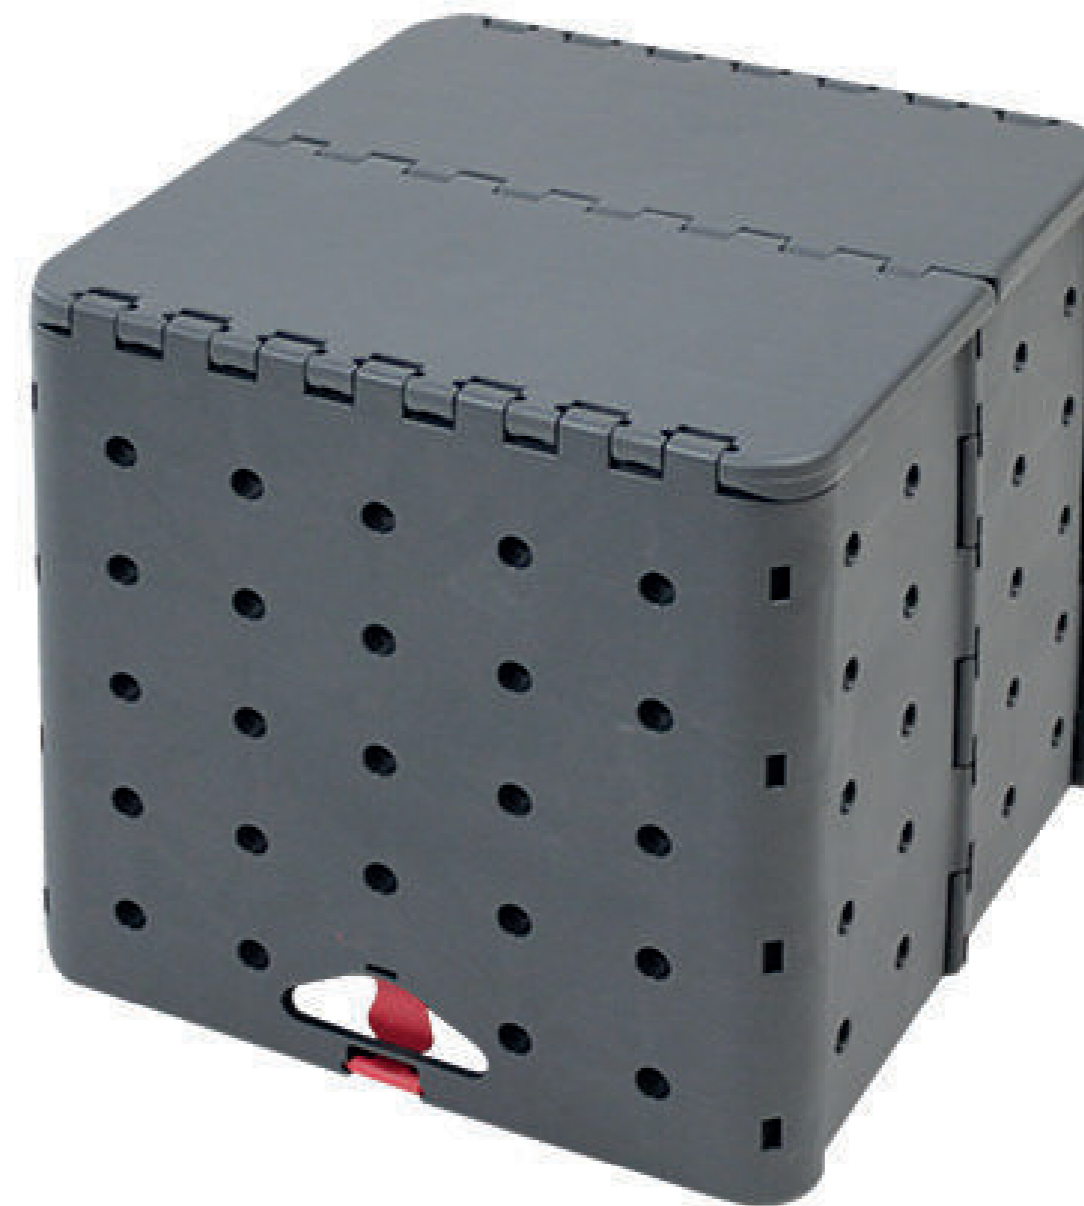

Questo granulato di plastica sostenibile è certificato EUCert-Plast perché almeno l'80% del granulato è costituito da materie prime riciclate.

Materiale	Materiale PP riciclato al 100%.
Dimensioni costruite	40,0 x 40 x 40,8 cm (L x P x A)
Dimensioni piegate	61 x 40 x 7,5 cm (L x P x A)
Peso singolo	3,5 kg
carico ammesso del sedile	secondo DIN 581 (185kg)
Qualità comprovata	Testato TÜV fino a 260 kg
Comportamento della fiamma	Secondo EN 13501-1 / Classificazione B fl-s1 (B1) sono considerati difficilmente bruciabili e leggermente fumanti.

Certificate

Protezione antincendio, il Flatcube soddisfa il test di combustione della plastica secondo FMV SS 302: 2008-10

Space-saving

Questo prodotto è caratterizzato dalle sue dimensioni ridotte. Ciò consente di risparmiare spazio di archiviazione e costi di spedizione.

Tool-Free Setup

I prodotti possono essere assemblati in brevissimo tempo con pochi semplici passaggi e senza alcun attrezzo.

Made from PET

Il corpo del Flatcube è realizzato in materiale PP riciclato al 100% ed è quindi un prodotto riciclato.

IL FLATCUBE COME MODULARE OPZIONI DI POSTI.

Può essere collegato come panca a due o tre posti

La struttura del Flatcube può essere facilmente assemblata per formare una panca per due o tre persone. Decidi tu quanti posti ci sono al tuo evento.