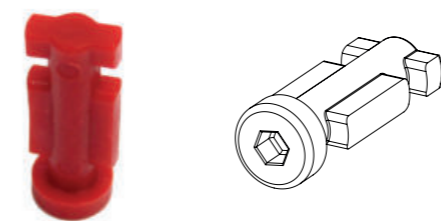

Tool-Free Setup

I prodotti possono essere assemblati in brevissimo tempo con pochi semplici passaggi e senza alcun attrezzo.

Made from PET

Il corpo del Flatcube è realizzato in materiale PP riciclato al 100% ed è quindi un prodotto riciclato.

IL FLATCUBE COME MODULARE OPZIONI DI POSTI.

Può essere collegato come panca a due o tre posti

La struttura del Flatcube può essere facilmente assemblata per formare una panca per due o tre persone. Decidi tu quanti posti ci sono al tuo evento.

Facile da mettere insieme e riparare

I singoli corpi possono essere facilmente collegati utilizzando le apposite chiavi a bussola. Hai solo bisogno di una chiave adatta per chiudere e fissare le chiavi a bussola.