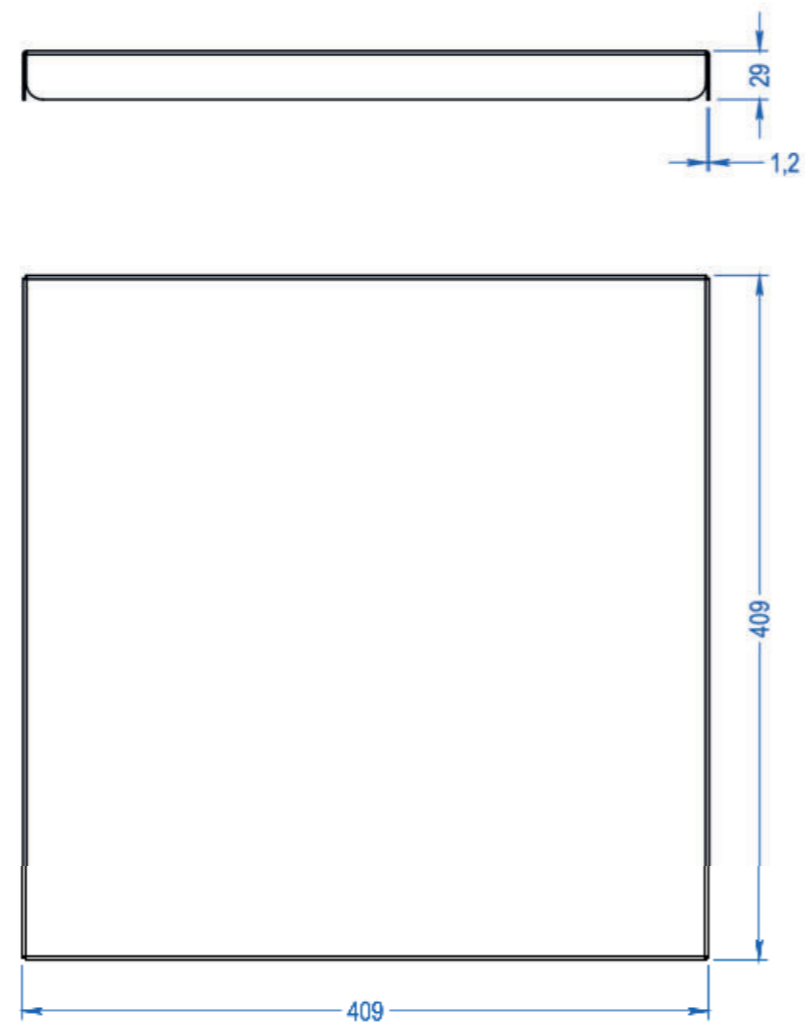

Materiale	lamina di metallo
Colore	RAL 9005 nero intenso
superficie	Struttura fine opaca
Optica	Polverite 5620/0026