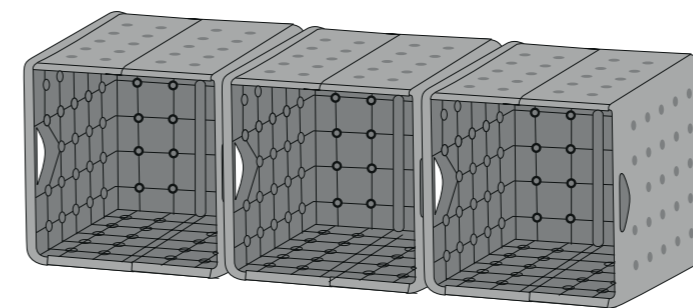

Tool-Free Setup

I prodotti possono essere assemblati in brevissimo tempo con pochi semplici passaggi e senza alcun attrezzo.

Made from PET

Il corpo del Flatcube è realizzato in materiale PP riciclato al 100% ed è quindi un prodotto riciclato.

IL FLATCUBE COME MODULARE OPZIONI DI POSTI.

Può essere collegato come panca a due o tre posti

La struttura del Flatcube può essere facilmente assemblata per formare una panca per due o tre persone. Decidi tu quanti posti ci sono al tuo evento.